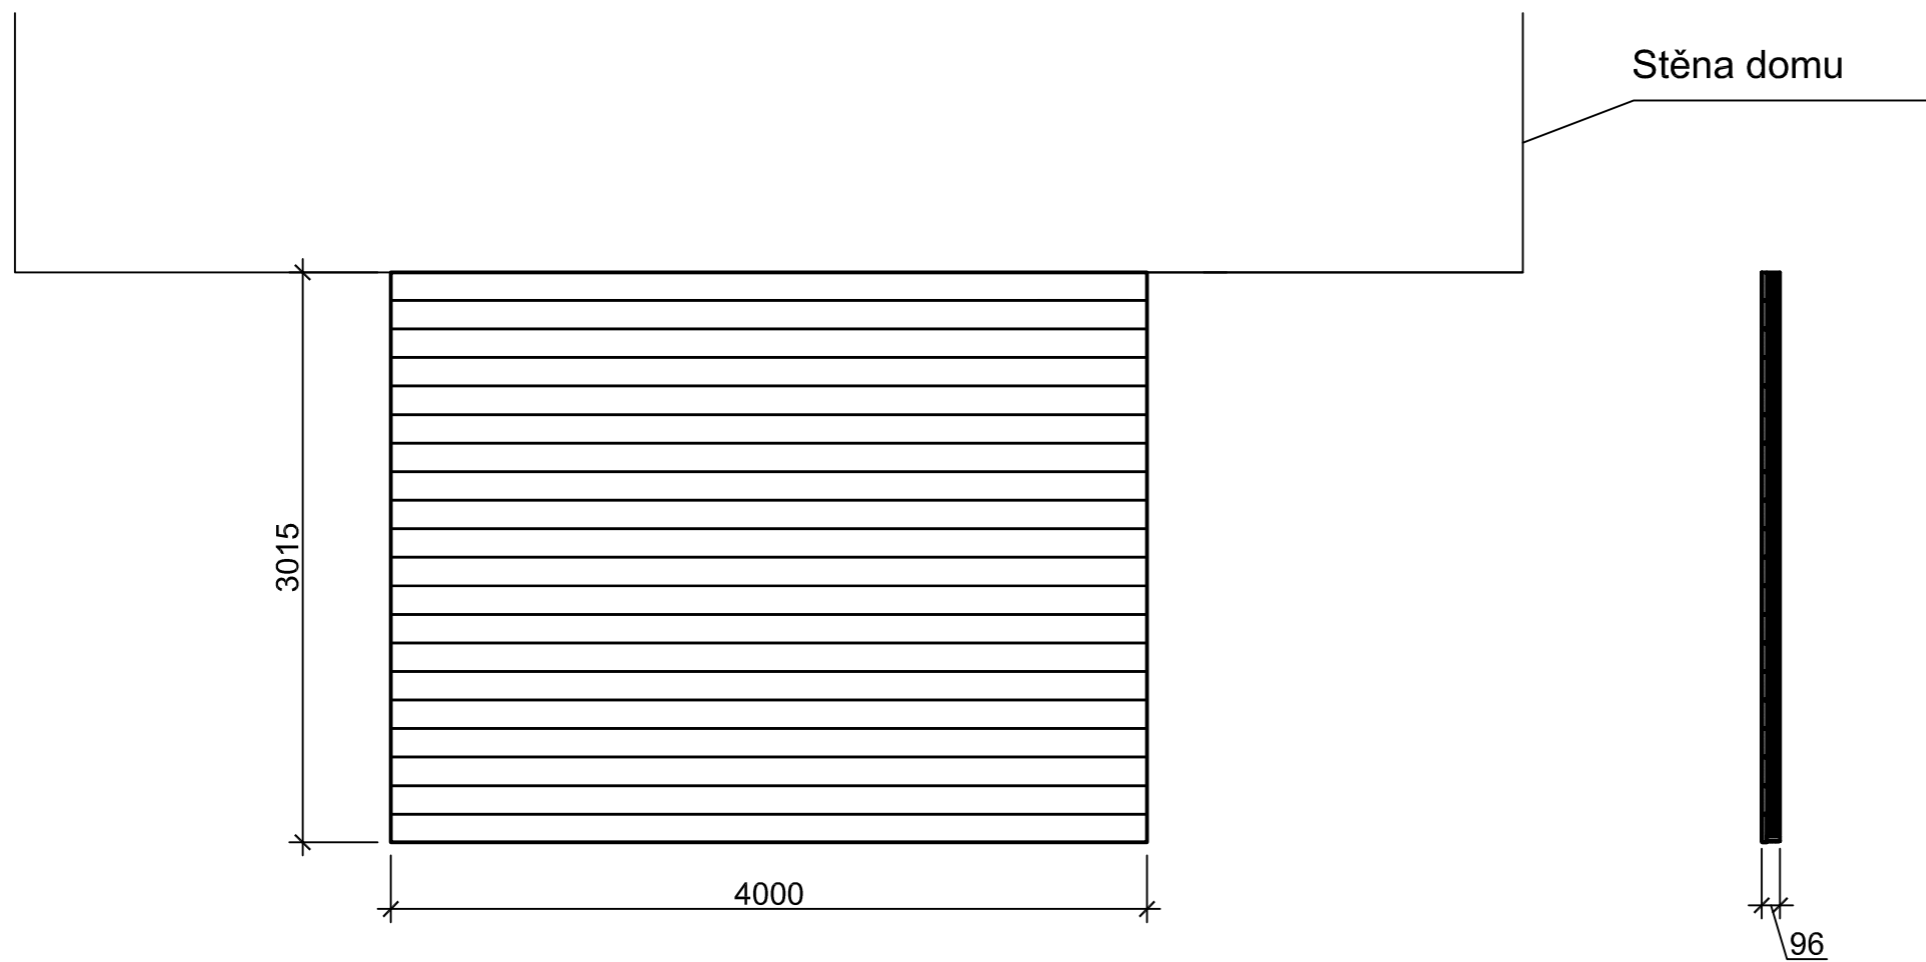

Vrutky na rošt

Nerezové terasové vruty na terasová prkna

Gumové pásy pro dilataci terasových prken

Olej na terasová prkna.

Cena nezahrnuje přípravu podloží pro terasu.

Terasové prkno: 26 mm x 146 mm

Ing. Robert Hladík DiS. Dvořákova 3, 370 01 České Budějovice			
OBJEDNATEL	ZAKÁZ. ČÍSLO		
AKCE	DATUM		
Typové terasy	STUPEŇ		
	FORMÁT A3		
	KÓTY mm		
VÝKRES	MĚŘÍTKO:	VÝKRES Č.	
Terasa 01	1:40	X	