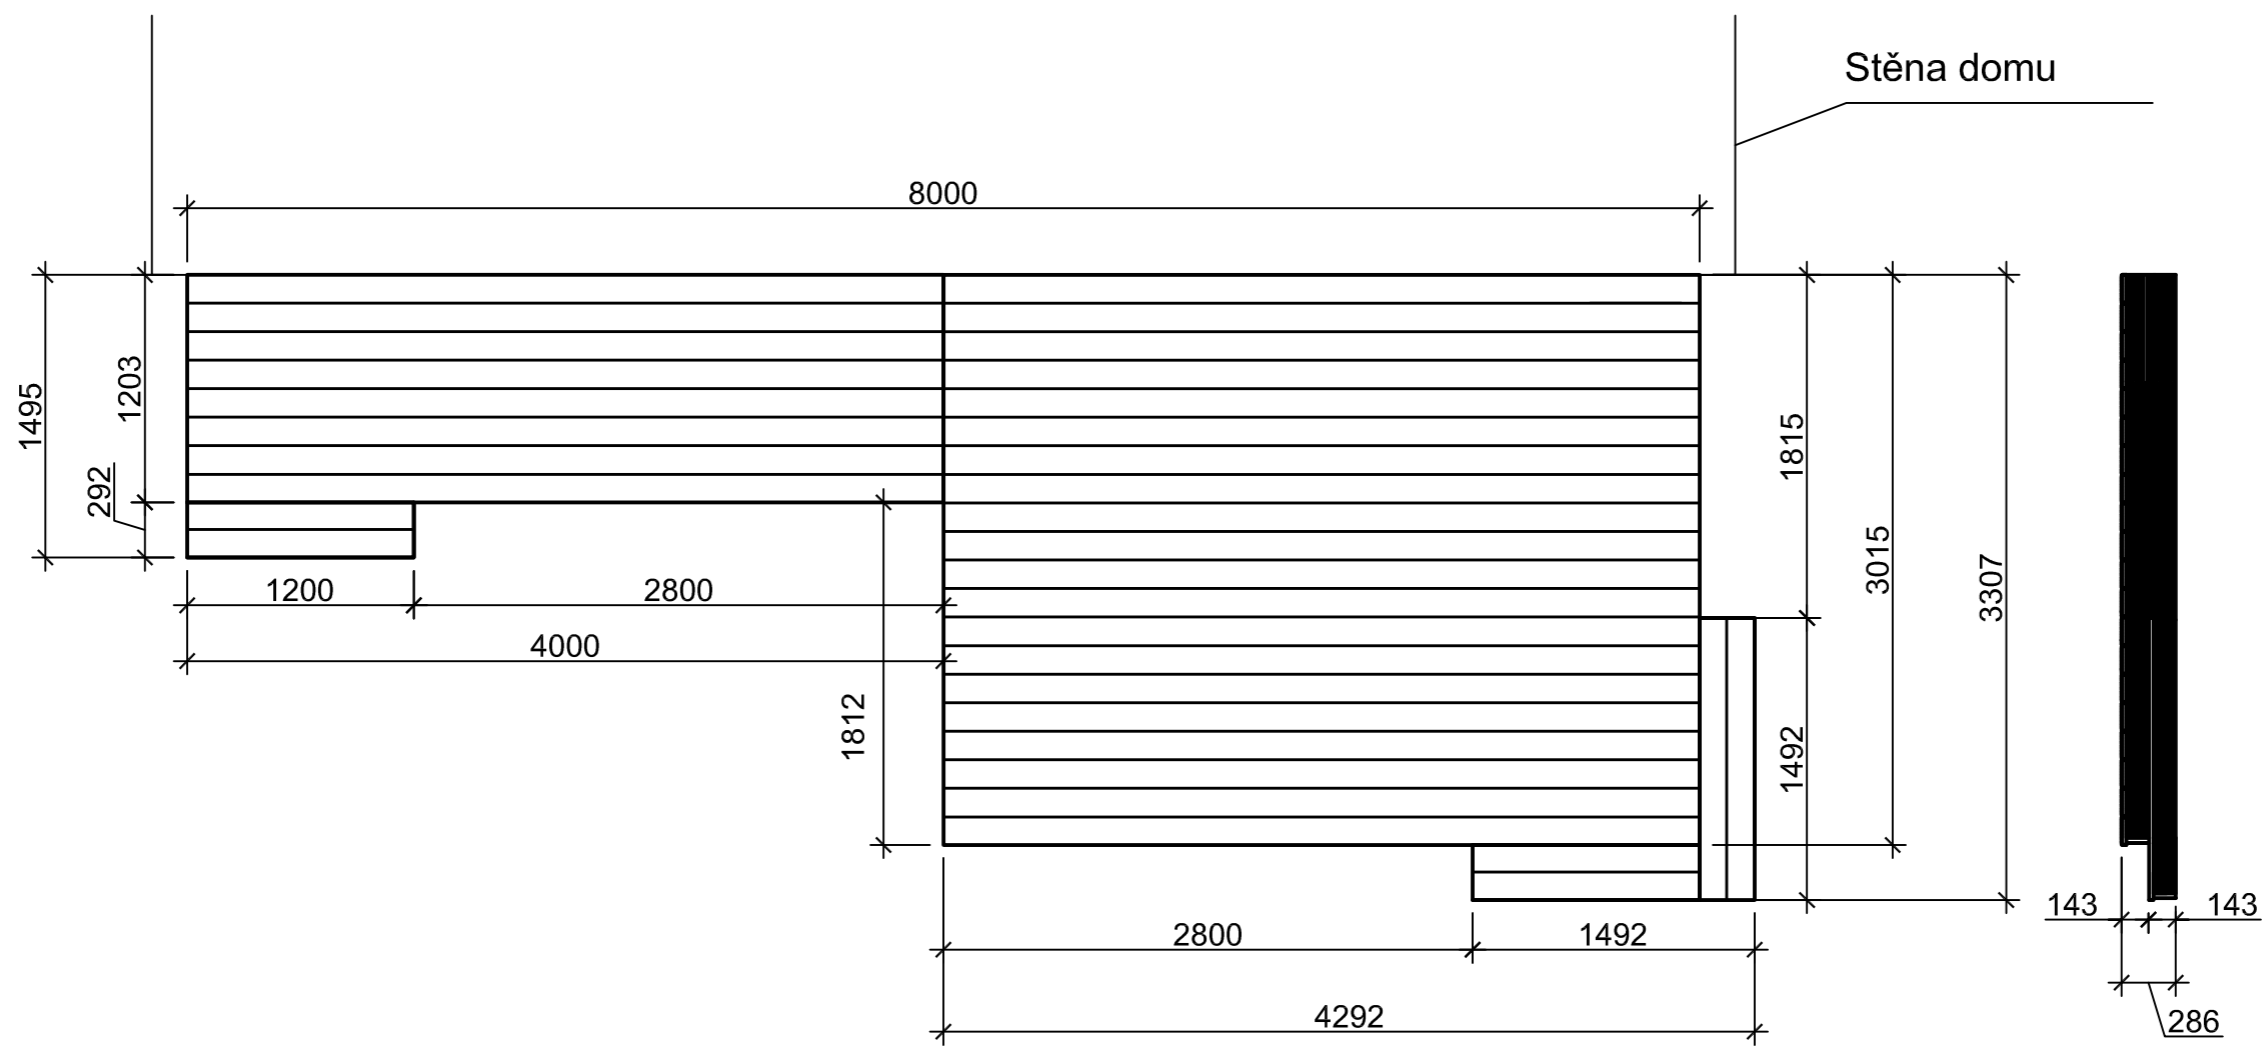

Rošt impregnované smrkové dřevo

Vruty na rošt

Nerezové terasové vruty na terasová prkna

Gumové pásy pro dilataci terasových prken

Olej na terasová prkna.

Cena nezahrnuje přípravu podloží pro terasu.

Ing. Robert Hladík DiS. Dvořákova 3, 370 01 České Budějovice			
OBJEDNATEL			
AKCE Typové terasy		DATUM	STUPEŇ
		FORMÁT	A3
		KÓTY	mm
VÝKRES Terasa 06		MĚŘÍTKO: 1:40	VÝKRES Č. X