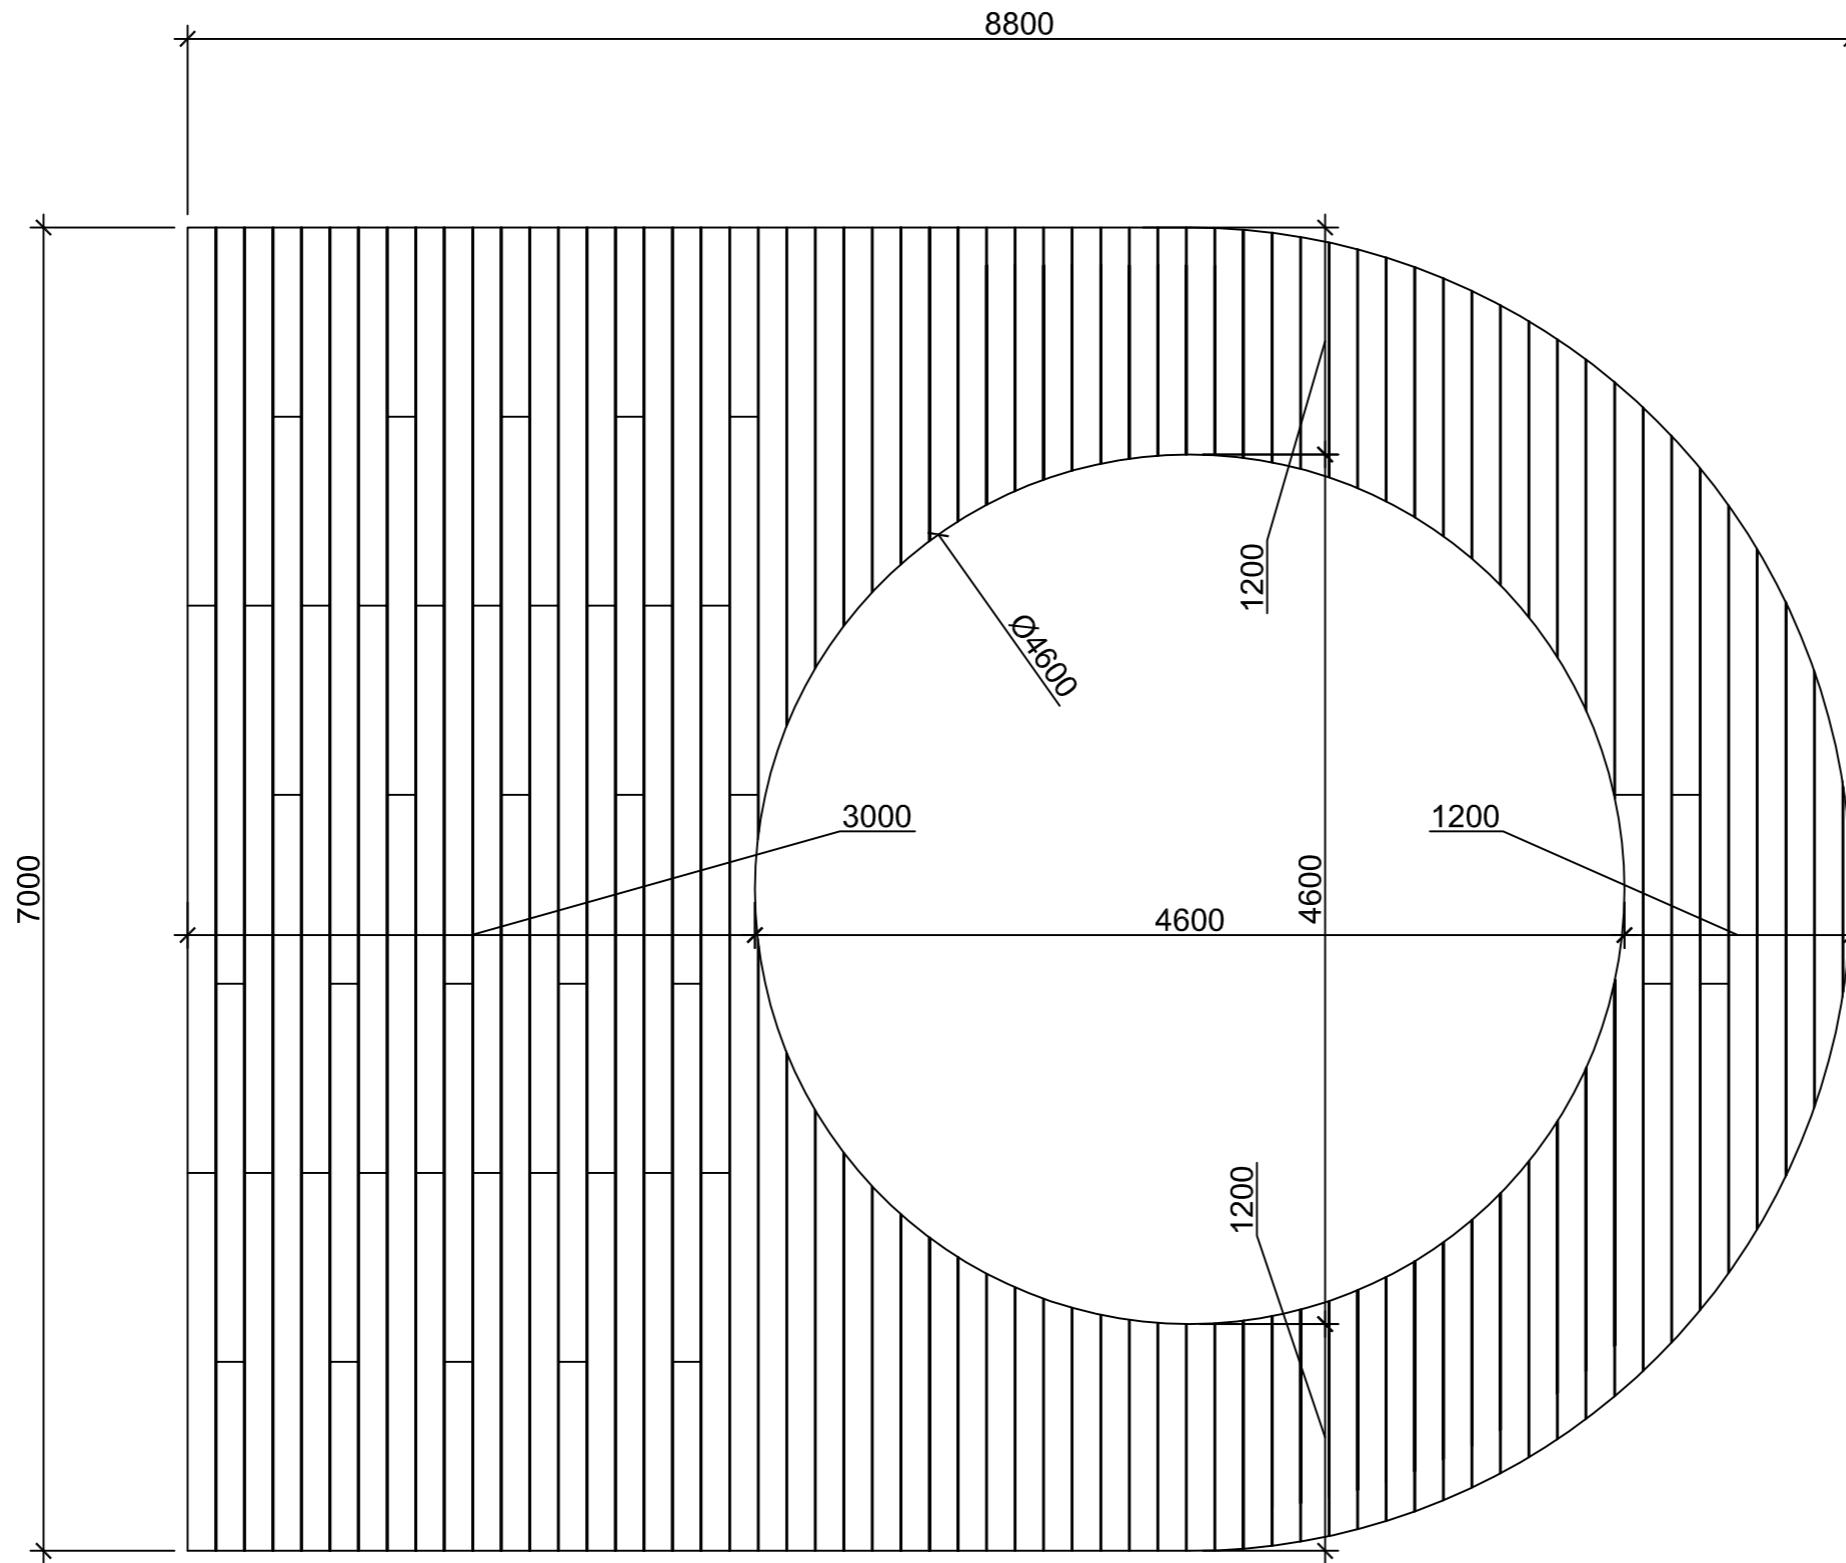

Rošt impregnované smrkové dřevo

Vrutky na rošt

Nerezové terasové vruty na terasová prkna

Gumové pásy pro dilataci terasových prken

Olej na terasová prkna.

Cena nezahrnuje přípravu podloží pro terasu.

Ing. Robert Hladík DiS. Dvořákova 3, 370 01 České Budějovice		<b>DRVĚST</b>	
OBJEDNATEL		ZAKÁZ. ČÍSLO	
AKCE		DATUM	
Typové terasy		STUPEŇ	
		FORMÁT A3	
		KÓTY mm	
VÝKRES		MĚŘÍTKO:	VÝKRES Č.
Terasa 11		1:40	X