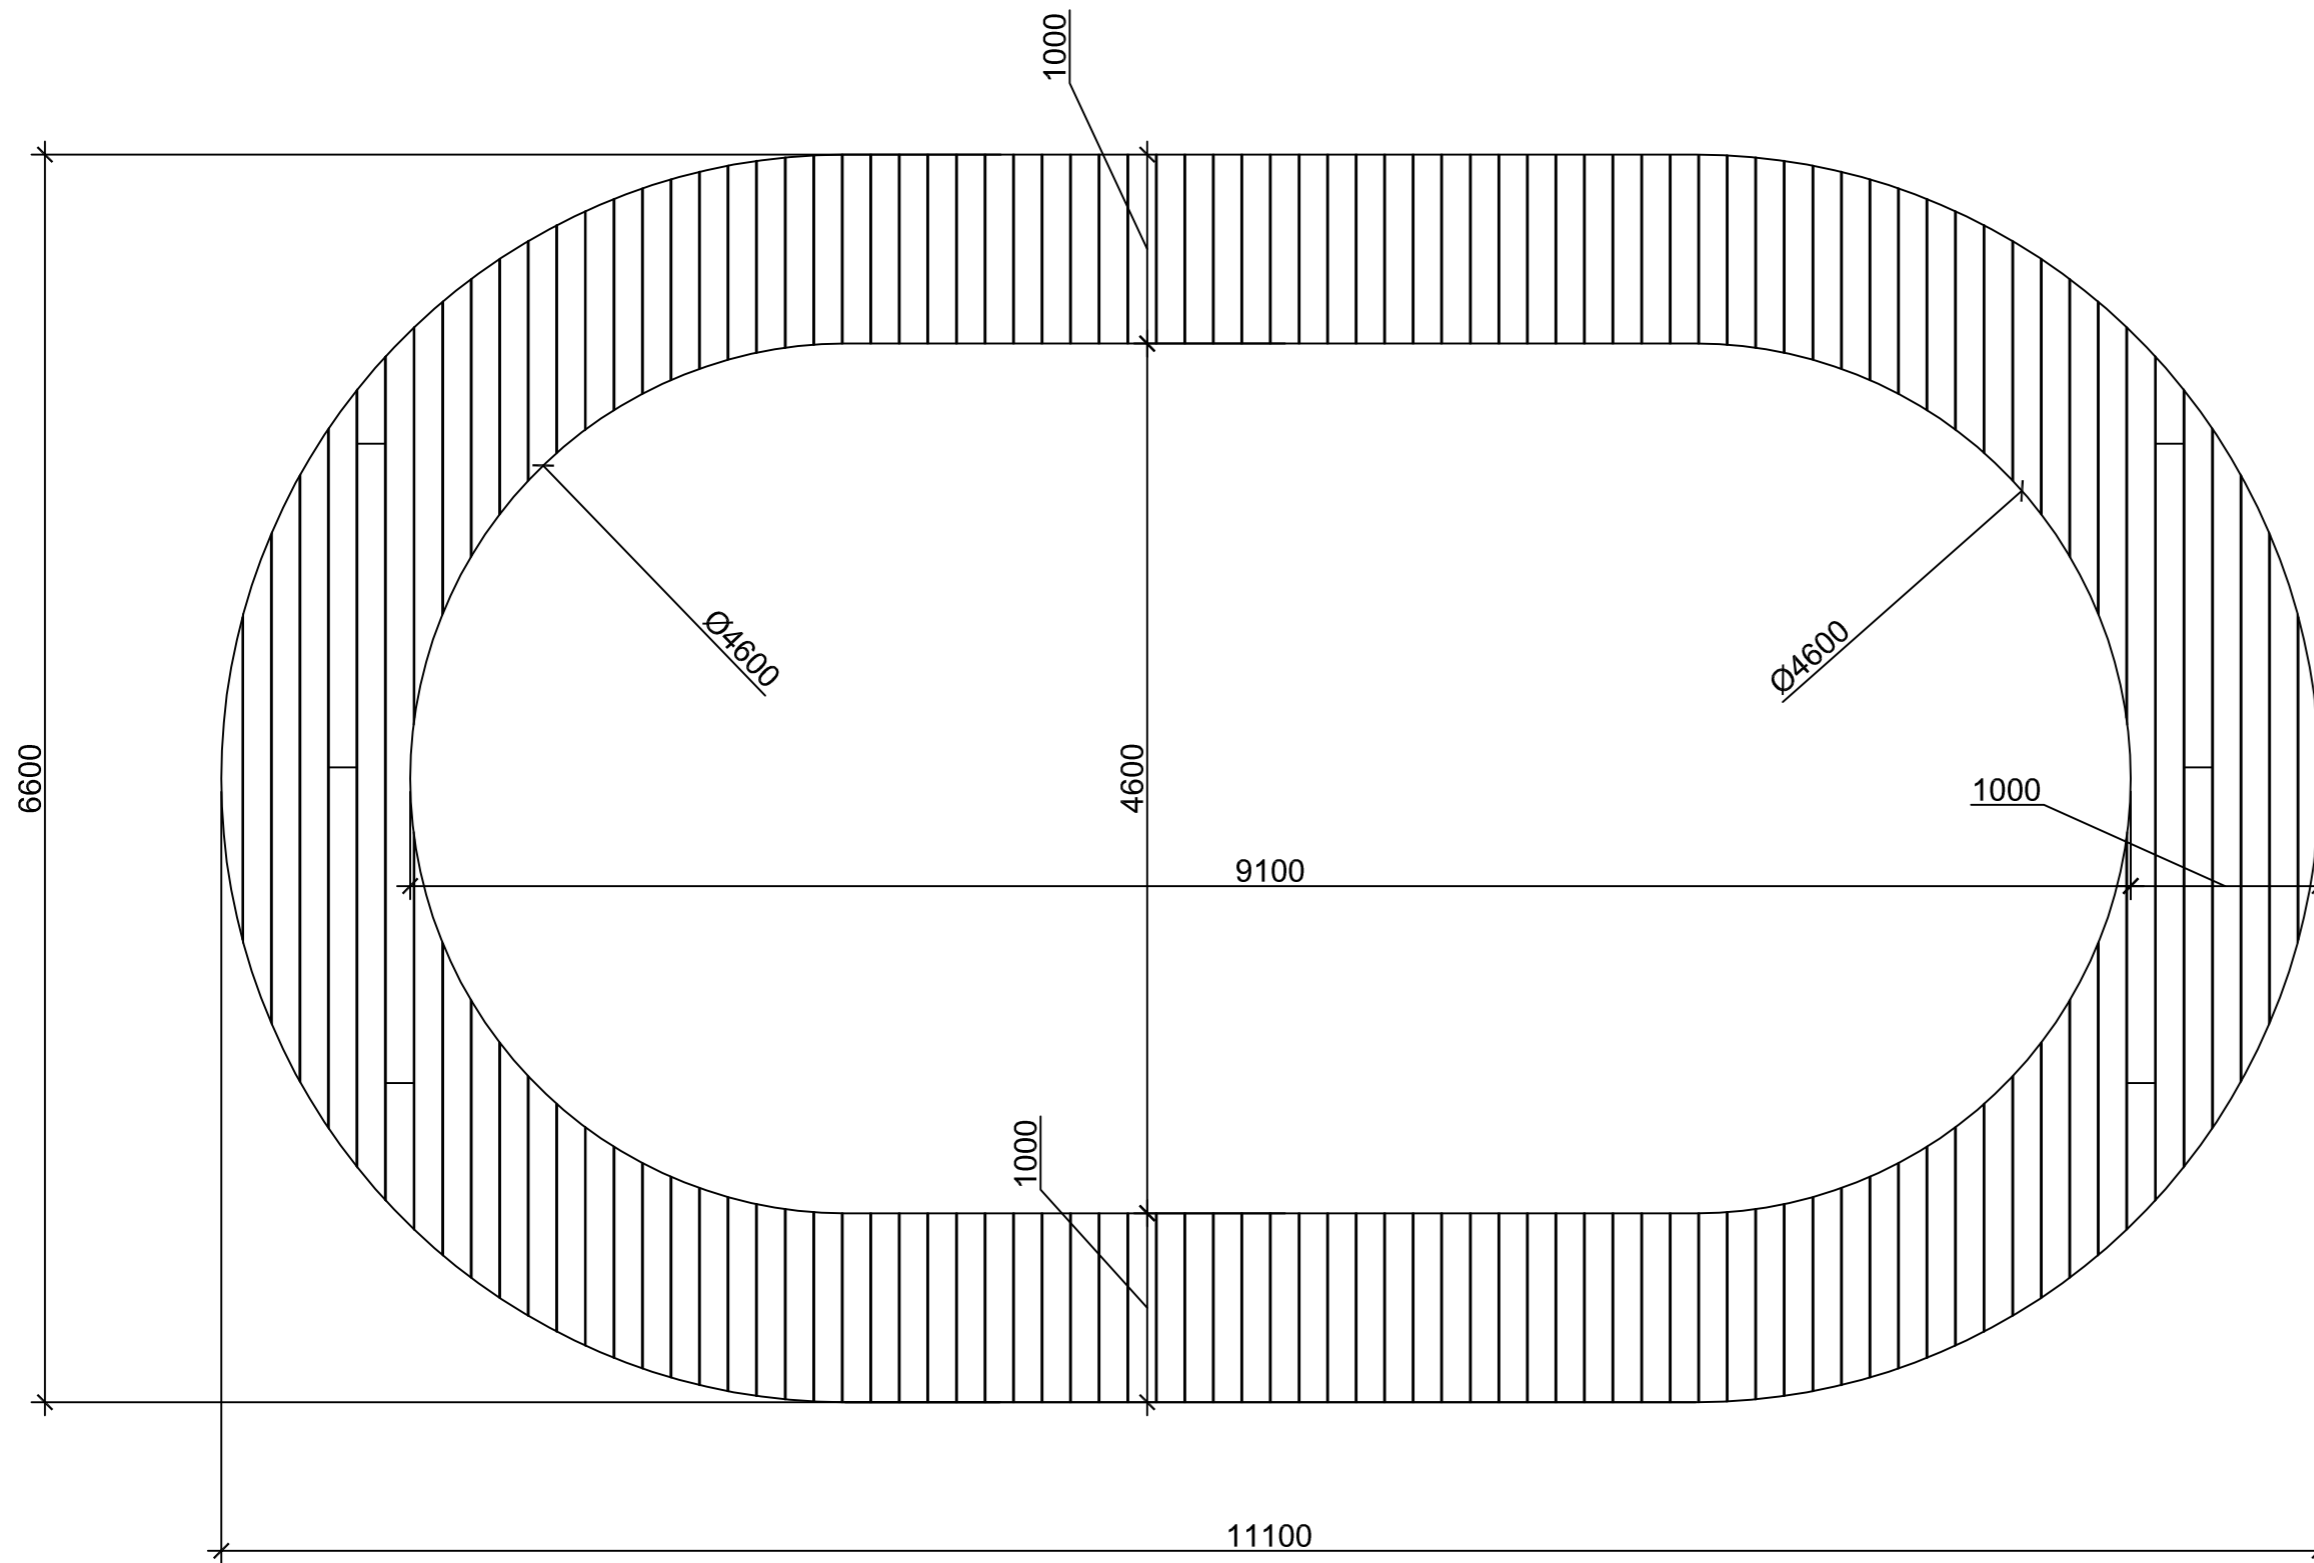

Terasa Gemini (s montáží)

Celkem s montáží 51 957,-

Terasa Gemini (bez montáže)

Celkem 35 094,-

Ceny jsou uvedeny bez DPH

V ceně Terasy jsou zahrnuty tyto položky:

Terasová prkna evropský modřín

Rošt impregnované smrkové dřevo

Vruty na rošt

Nerezové terasové vruty na terasová prkna

Gumové pásy pro dilataci terasových prken

Olej na terasová prkna.

Cena nezahrnuje přípravu podloží pro terasu.

Ing. Robert Hladík DiS. Dvořákova 3, 370 01 České Budějovice		DRVĚST	
OBJEDNATEL		ZAKÁZ. ČÍSLO	
AKCE Typové terasy		DATUM	
		STUPEŇ	
		FORMÁT A3	
		KÓTY mm	
VÝKRES Terasa 08		MĚŘÍTKO: 1:40	VÝKRES Č. X