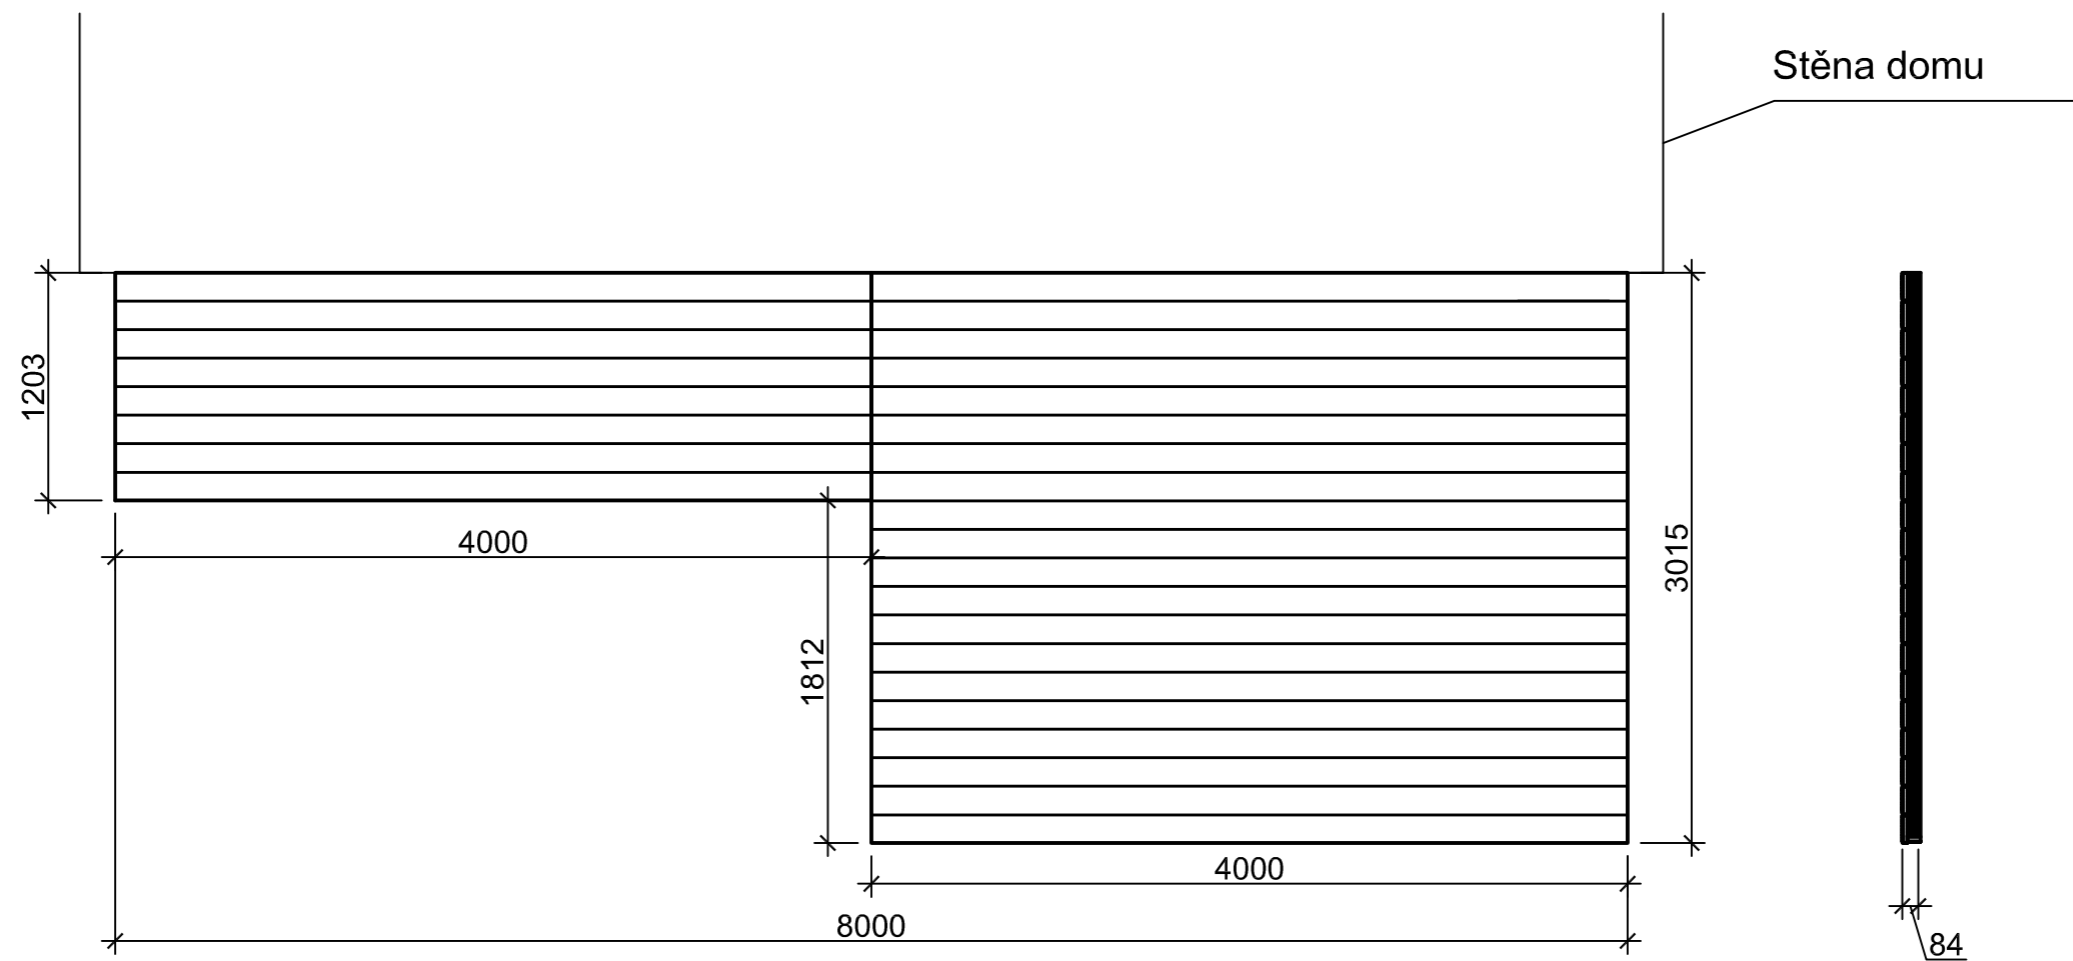

Terasa Libra (s montáží)

Celkem s montáží 32 592,-

Terasa Libra (bez montáže)

Celkem 23 308,-

Ceny jsou uvedeny bez DPH

V ceně Terasy jsou zahrnuty tyto položky:

Terasová prkna evropský modřín

Rošt impregnované smrkové dřevo

Vruty na rošt

Nerezové terasové vruty na terasová prkna

Gumové pásy pro dilataci terasových prken

Olej na terasová prkna.

Cena nezahrnuje přípravu podloží pro terasu.

Ing. Robert Hladík DiS. Dvořákova 3, 370 01 České Budějovice			
OBJEDNATEL			
AKCE Typové terasy		DATUM	
		STUPEŇ	
		FORMÁT A3	
		KÓTY mm	
VÝKRES Terasa 07		MĚŘÍTKO: 1:40	VÝKRES Č. X