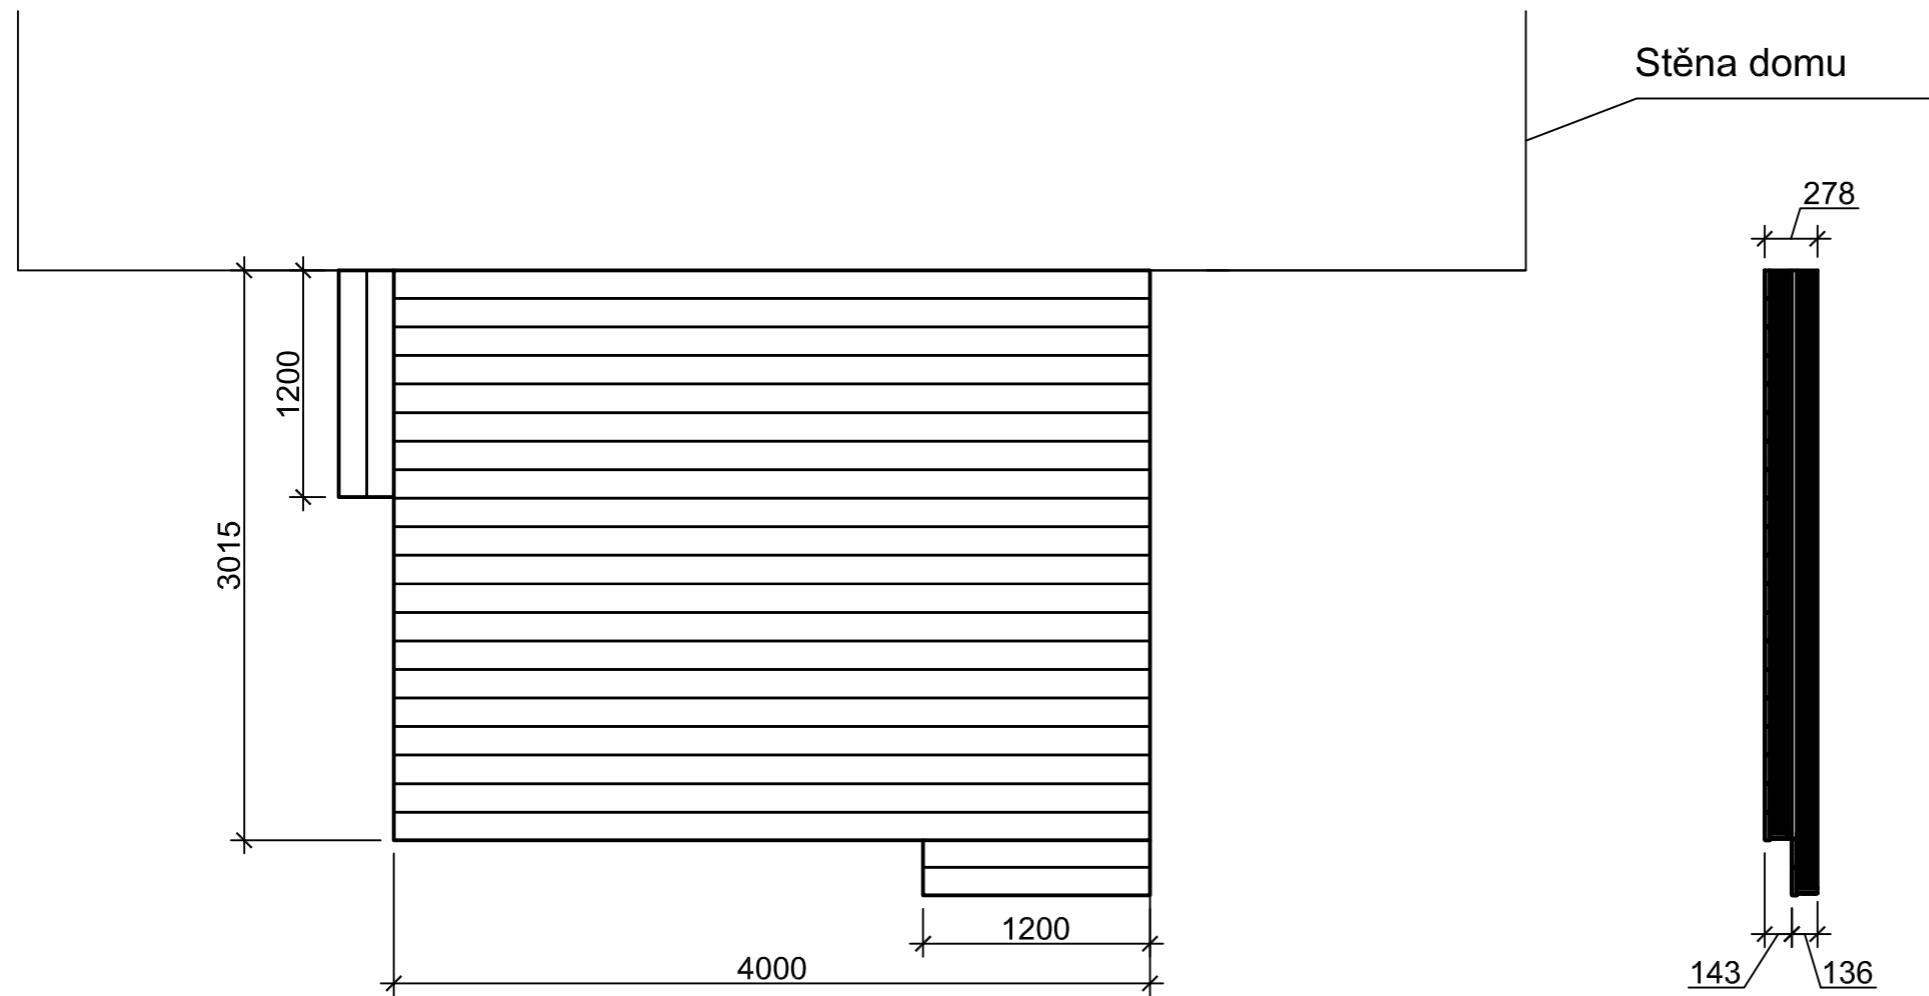

Rošt impregnované smrkové dřevo

Vruty na rošt

Nerezové terasové vruty na terasová prkna

Gumové pásy pro dilataci terasových prken

Olej na terasová prkna.

Cena nezahrnuje přípravu podloží pro terasu.

Terasové prkno: 26 mm x 146 mm

Ing. Robert Hladík DiS. Dvořákova 3, 370 01 České Budějovice			
OBJEDNATEL			
AKCE		DATUM	
Typové terasy		STUPEŇ	
		FORMÁT A3	
		KÓTY mm	
VÝKRES		MĚŘÍTKO:	VÝKRES Č.
Terasa 03		1:40	X