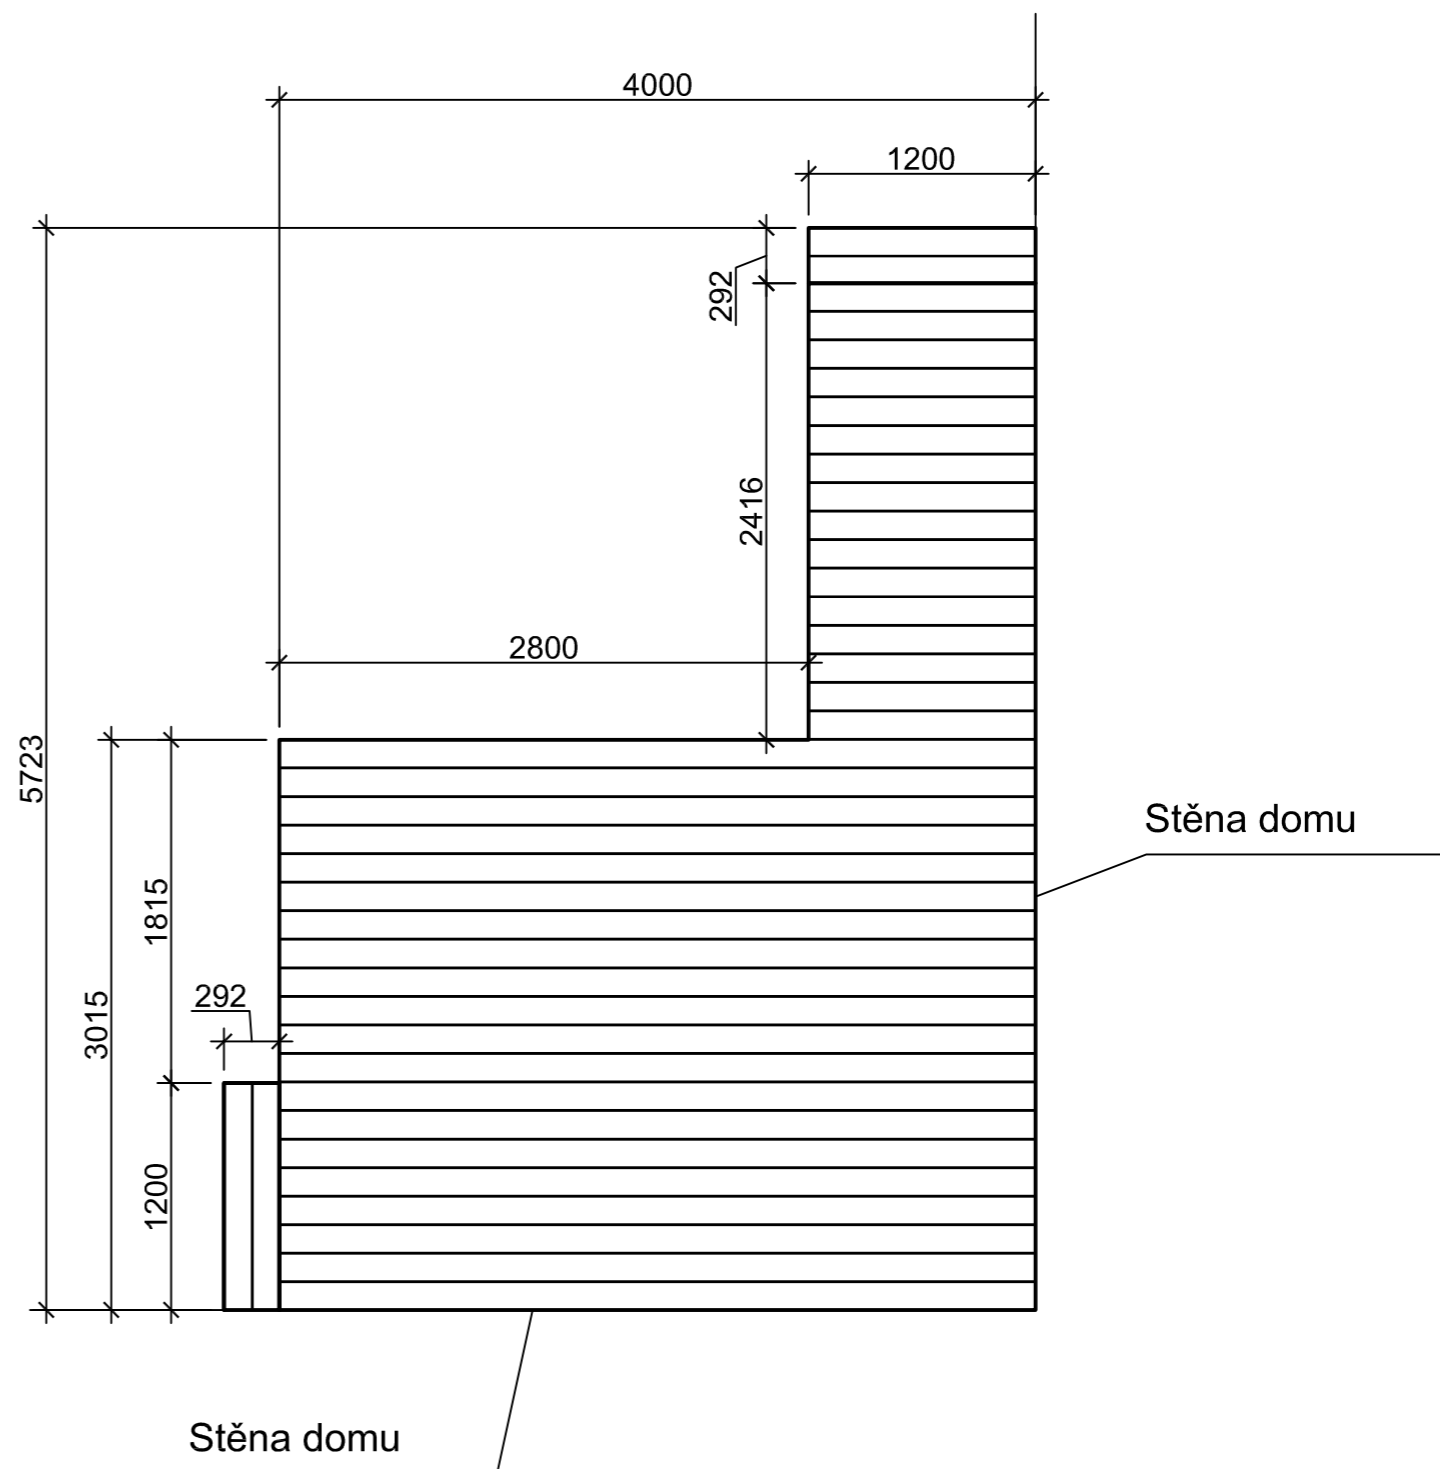

Terasa Norma (s montáží)

Celkem s montáží 30 257,-

Terasa Norma (bez montáže)

Celkem 20 884,-

Ceny jsou uvedeny s DPH

V ceně Terasy jsou zahrnuty tyto položky:

Terasová prkna evropský modřín

Rošt impregnované smrkové dřevo

Vrutky na rošt

Nerezové terasové vruty na terasová prkna

Gumové pásy pro dilataci terasových prken

Olej na terasová prkna.

Cena nezahrnuje přípravu podloží pro terasu.

Ing. Robert Hladík DiS. Dvořákova 3, 370 01 České Budějovice			
OBJEDNATEL			
AKCE Typové terasy		DATUM	
		STUPEŇ	
		FORMÁT A3	
		KÓTY mm	
VÝKRES Terasa 04		MĚŘÍTKO: 1:40	VÝKRES Č. X