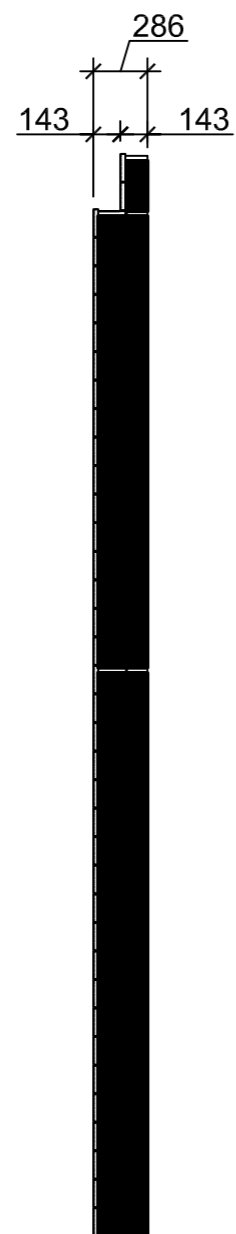

Terasa Norma (s montáží)

Celkem s montáží 30 257,-

Terasa Norma (bez montáže)

Celkem 20 884,-

Ceny jsou uvedeny s DPH

V ceně Terasy jsou zahrnuty tyto položky:

Terasová prkna evropský modřín

Rošt impregnované smrkové dřevo

Vrutky na rošt

Nerezové terasové vruty na terasová prkna

Gumové pásy pro dilataci terasových prken

Olej na terasová prkna.

Cena nezahrnuje přípravu podloží pro terasu.

Ing. Robert Hladík DiS. Dvořákova 3, 370 01 České Budějovice			
OBJEDNATEL			
AKCE Typové terasy		DATUM	
		STUPEŇ	
		FORMÁT A3	
		KÓTY mm	
VÝKRES Terasa 04		MĚŘÍTKO: 1:40	VÝKRES Č. X