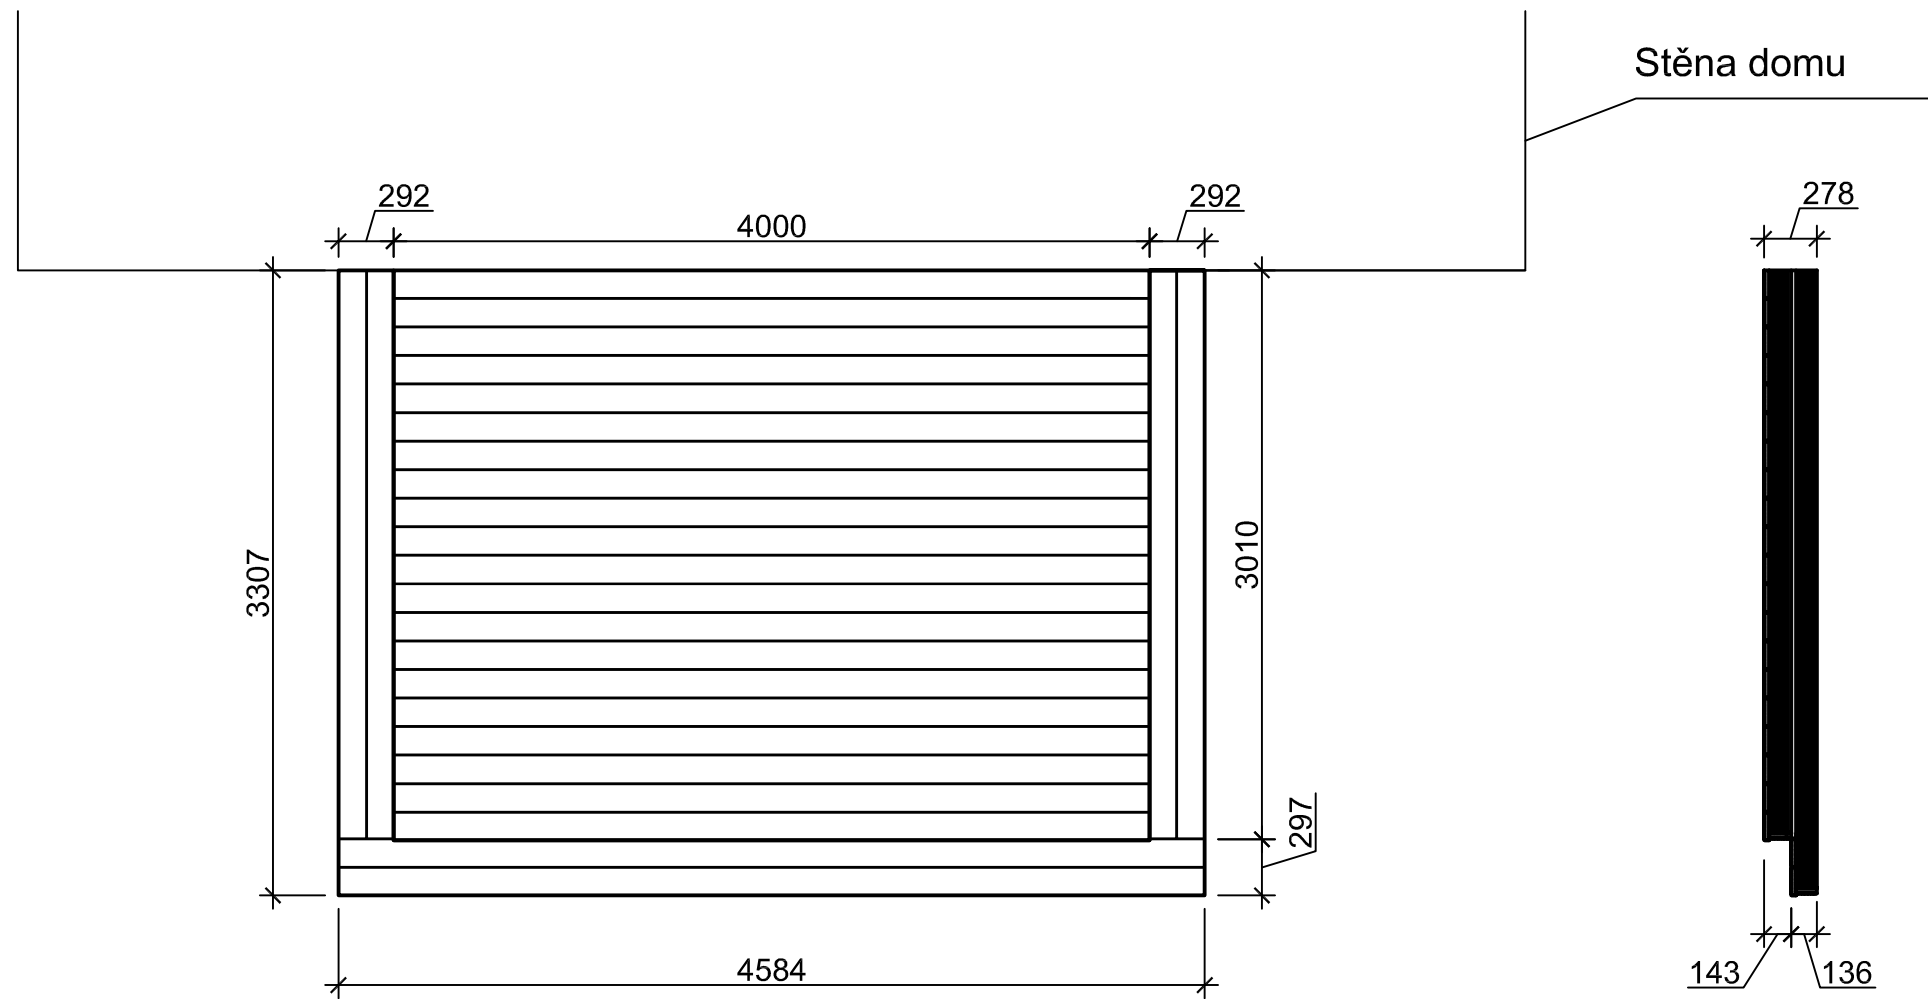

Vrutky na rošt

Nerezové terasové vruty na terasová prkna

Gumové pásy pro dilataci terasových prken

Olej na terasová prkna.

Cena nezahrnuje přípravu podloží pro terasu.

Terasové prkno: 26 mm x 146 mm

Ing. Robert Hladík DiS. Dvořákova 3, 370 01 České Budějovice			
OBJEDNATEL			
AKCE		DATUM	
Typové terasy		STUPEŇ	
		FORMÁT A3	
		KÓTY mm	
VÝKRES		MĚŘÍTKO:	VÝKRES Č.
Terasa 02		1:40	X