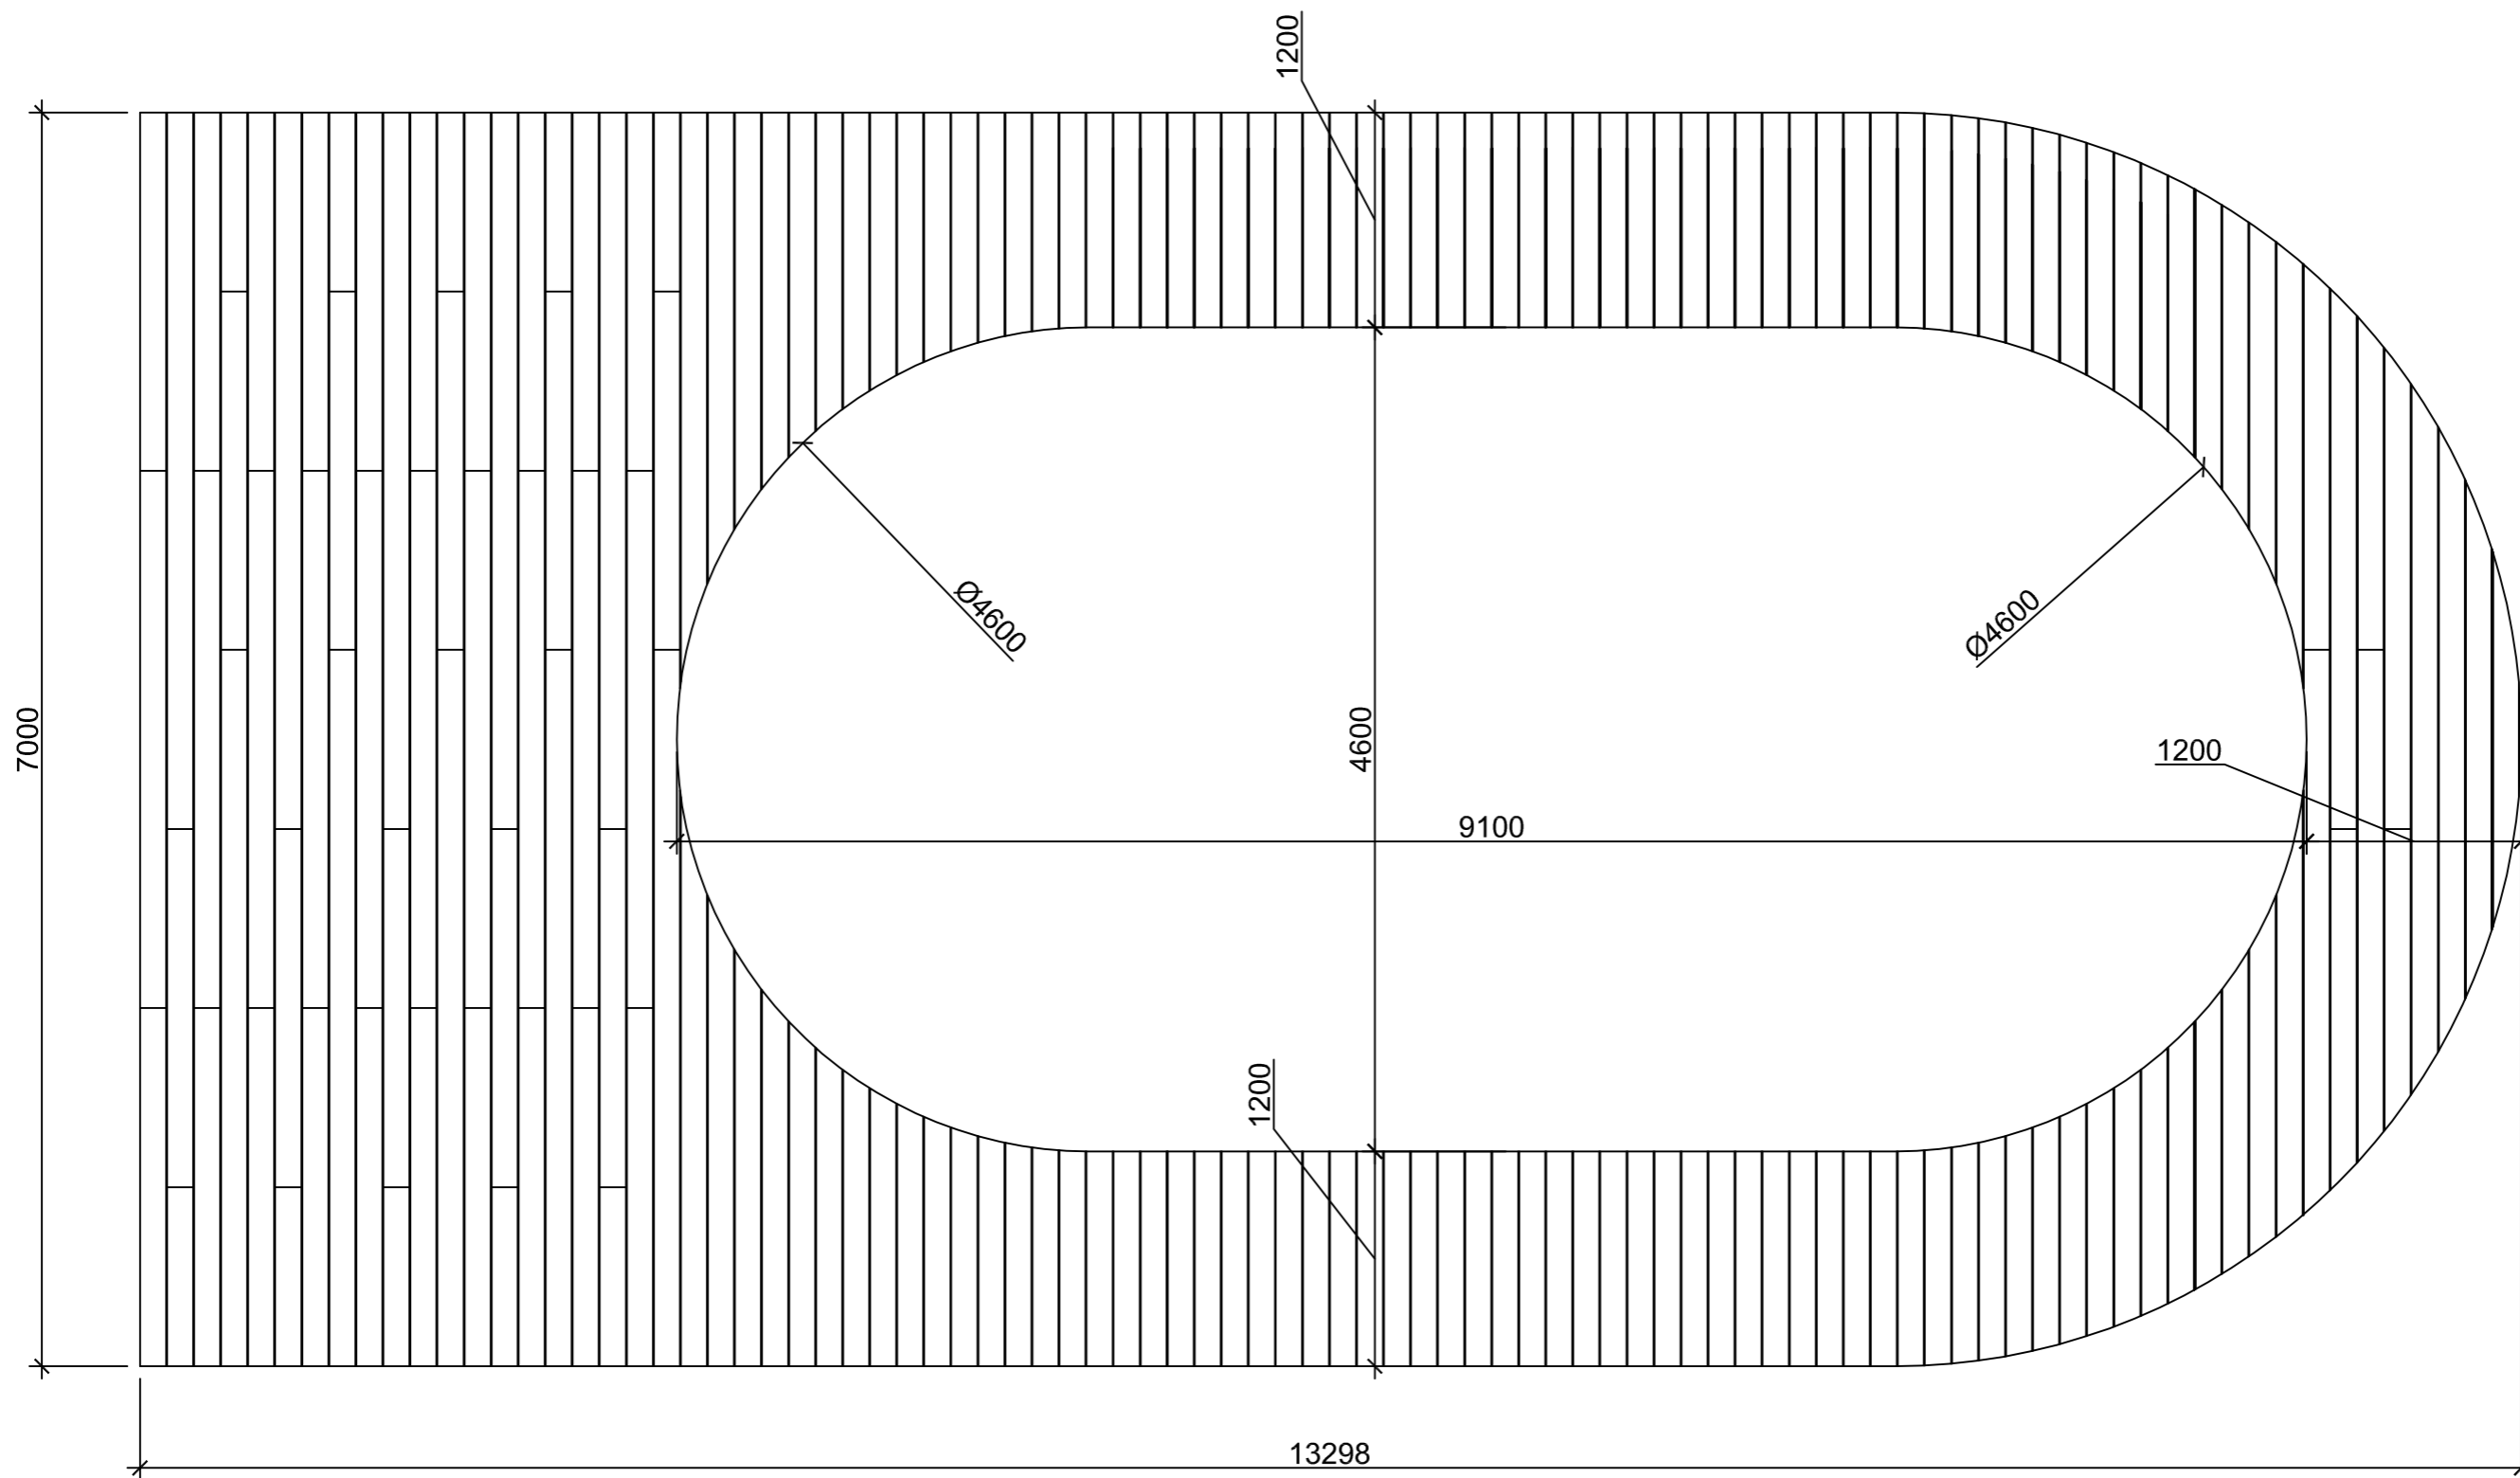

Rošt impregnované smrkové dřevo

Vrutky na rošt

Nerezové terasové vruty na terasová prkna

Gumové pásy pro dilataci terasových prken

Olej na terasová prkna.

Cena nezahrnuje přípravu podloží pro terasu.

Ing. Robert Hladík DiS. Dvořákova 3, 370 01 České Budějovice		<b>DRVĚST</b>	
OBJEDNATEL		ZAKÁZ. ČÍSLO	
AKCE Typové terasy		DATUM	
		STUPEŇ	
		FORMÁT A3	
		KÓTY mm	
VÝKRES Terasa 09		MĚŘÍTKO: 1:40	VÝKRES Č. X